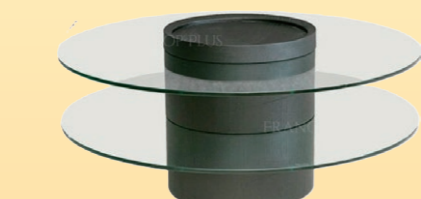

3人掛けソファ

LS40703A-PD7G9 カバーリング仕様
W1500xD455xH425
本体価格 ¥286,000
55%OFF
現品限り **¥128,000**

総革
パーソナル
チェア

W715xD770~1140
H970~790xSH390~470
オットマン:W470xD340xH365
本体価格 ¥272,800
45%OFF
現品限り **¥148,000**

ダイニング5点セット

天板:MDF材 UV塗装
テーブル:W1800xD900xH706
チェア:W450xD503xH902xSH430
本体価格 ¥334,400
55%OFF
現品限り **¥148,000**

総革張り3Pソファ

LS-40902A-PD6
W1800xD885xH745
SH367/390
本体価格 ¥300,300
50%OFF
現品限り **¥148,000**

コーヒーテーブル

338E ブラックオーク
12mm強化ガラス、オーク突板
W900xD900xH370
本体価格 ¥133,100
65%OFF
現品限り **¥46,800**