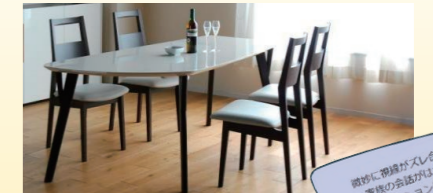

3人掛けソファ

LS40703A-PD7G9 カバーリング仕様
W1500xD455xH425
本体価格 ¥286,000
55%OFF
現品限り **¥128,000**

総革
パーソナル
チェア

W715xD770~1140
H970~790xSH390~470
オットマン:W470xD340xH365
本体価格 ¥272,800
45%OFF
現品限り **¥148,000**

ダイニング5点セット

天板:MDF材 UV塗装
テーブル:W1800xD900xH706
チェア:W450xD503xH902xSH430
本体価格 ¥334,400
55%OFF
現品限り **¥148,000**

総革張り3Pソファ

LS-40902A-PD6
W1800xD885xH745
SH367/390
本体価格 ¥300,300
50%OFF
現品限り **¥148,000**

コーヒーテーブル

338E ブラックオーク
12mm強化ガラス、オーク突板
W900xD900xH370
本体価格 ¥133,100
65%OFF
現品限り **¥46,800**